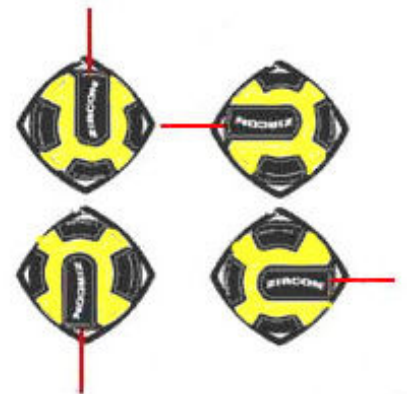

포켓용 자동 레이저 레벨라인

- 벽에 수직/수평 4방향 자동 레이저라인
- 바닥에 자동 레이저 직선라인 표시

- 포켓용으로 빠른 수직/수평 레벨작업
- 벽에 상하좌우 자동 레이저라인 생성
- 핀을 이용하여 벽에 고정하여 사용가능
- 작고 가벼워 휴대 및 사용이 편리

제 품 사 양

- 레이저길이: 9M
- 정 확 도: 1.4mm/M
- 셀프레벨: 내장
- 레 이 저: Diode, 635nm, Class IIIA
- 밧 데 리: 2 x 3A
- 규 격: 108 x 38, 326g

적 용 분 야

- 각종 건축 인테리어 내장공사
- 벽, 바닥에 수직 수평 및 라인 정렬작업
- 캐비닛, 선반, 그림, 거울 시공, 도배공사
- 스테드센서와 같이사용해 빠른 스테드 위치표시

바닥 직선라인 표시

자동 전원스위치

벽에 4방향 수직/수평 자동레벨라인