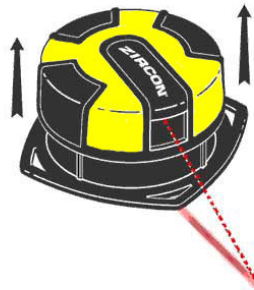

포켓용 자동 레이저 레벨라인

- 벽에 수직/수평 4방향 자동 레이저라인
- 바닥에 자동 레이저 직선라인 표시

- 포켓용으로 빠른 수직/수평 레벨작업
- 벽에 상하좌우 자동 레이저라인 생성
- 핀을 이용하여 벽에 고정하여 사용가능
- 작고 가벼워 휴대 및 사용이 편리

제 품 사 양

- 레이저길이: 9M
- 정 확 도: 1.4mm/M
- 셀프레벨: 내장
- 레 이 저: Diode, 635nm, Class IIIA
- 밧 데 리: 2 x 3A
- 규 격: 108 x 38, 326g

적 용 분 야

- 각종 건축 인테리어 내장공사
- 벽, 바닥에 수직 수평 및 라인 정렬작업
- 캐비닛, 선반, 그림, 거울 시공, 도배공사
- 스테드센서와 같이사용해 빠른 스테드 위치표시

바닥 직선라인 표시

자동 전원스위치

벽에 4방향 수직/수평 자동레벨라인