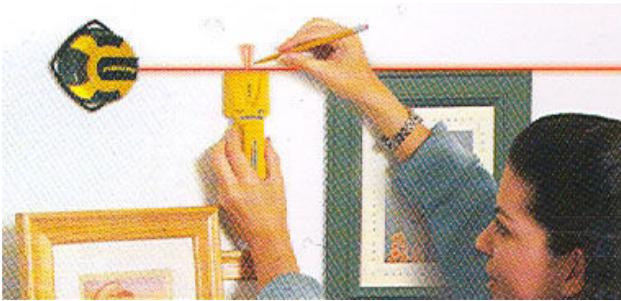

포켓용 자동 레이저 레벨라인

- 벽에 수직/수평 4방향 자동 레이저라인
- 바닥에 자동 레이저 직선라인 표시

- 포켓용으로 빠른 수직/수평 레벨작업
- 벽에 상하좌우 자동 레이저라인 생성
- 핀을 이용하여 벽에 고정하여 사용가능
- 작고 가벼워 휴대 및 사용이 편리

제 품 사 양

- 레이저길이: 9M
- 정 확 도: 1.4mm/M
- 셀프레벨: 내장
- 레 이 저: Diode, 635nm, Class IIIA
- 밧 데 리: 2 x 3A
- 규 격: 108 x 38, 326g

적 용 분 야

- 각종 건축 인테리어 내장공사
- 벽, 바닥에 수직 수평 및 라인 정렬작업
- 캐비닛, 선반, 그림, 거울 시공, 도배공사
- 스테드센서와 같이사용해 빠른 스테드 위치표시

바닥 직선라인 표시

자동 전원스위치

벽에 4방향 수직/수평 자동레벨라인