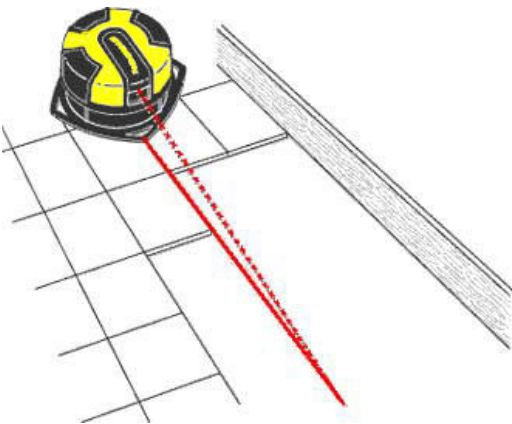

포켓용 자동 레이저 레벨라인

- 벽에 수직/수평 4방향 자동 레이저라인
- 바닥에 자동 레이저 직선라인 표시

- 포켓용으로 빠른 수직/수평 레벨작업
- 벽에 상하좌우 자동 레이저라인 생성
- 핀을 이용하여 벽에 고정하여 사용가능
- 작고 가벼워 휴대 및 사용이 편리

제 품 사 양

- 레이저길이: 9M
- 정 확 도: 1.4mm/M
- 셀프레벨: 내장
- 레 이 저: Diode, 635nm, Class IIIA
- 밧 데 리: 2 x 3A
- 규 격: 108 x 38, 326g

적 용 분 야

- 각종 건축 인테리어 내장공사
- 벽, 바닥에 수직 수평 및 라인 정렬작업
- 캐비닛, 선반, 그림, 거울 시공, 도배공사
- 스테드센서와 같이사용해 빠른 스테드 위치표시

바닥 직선라인 표시

자동 전원스위치

벽에 4방향 수직/수평 자동레벨라인